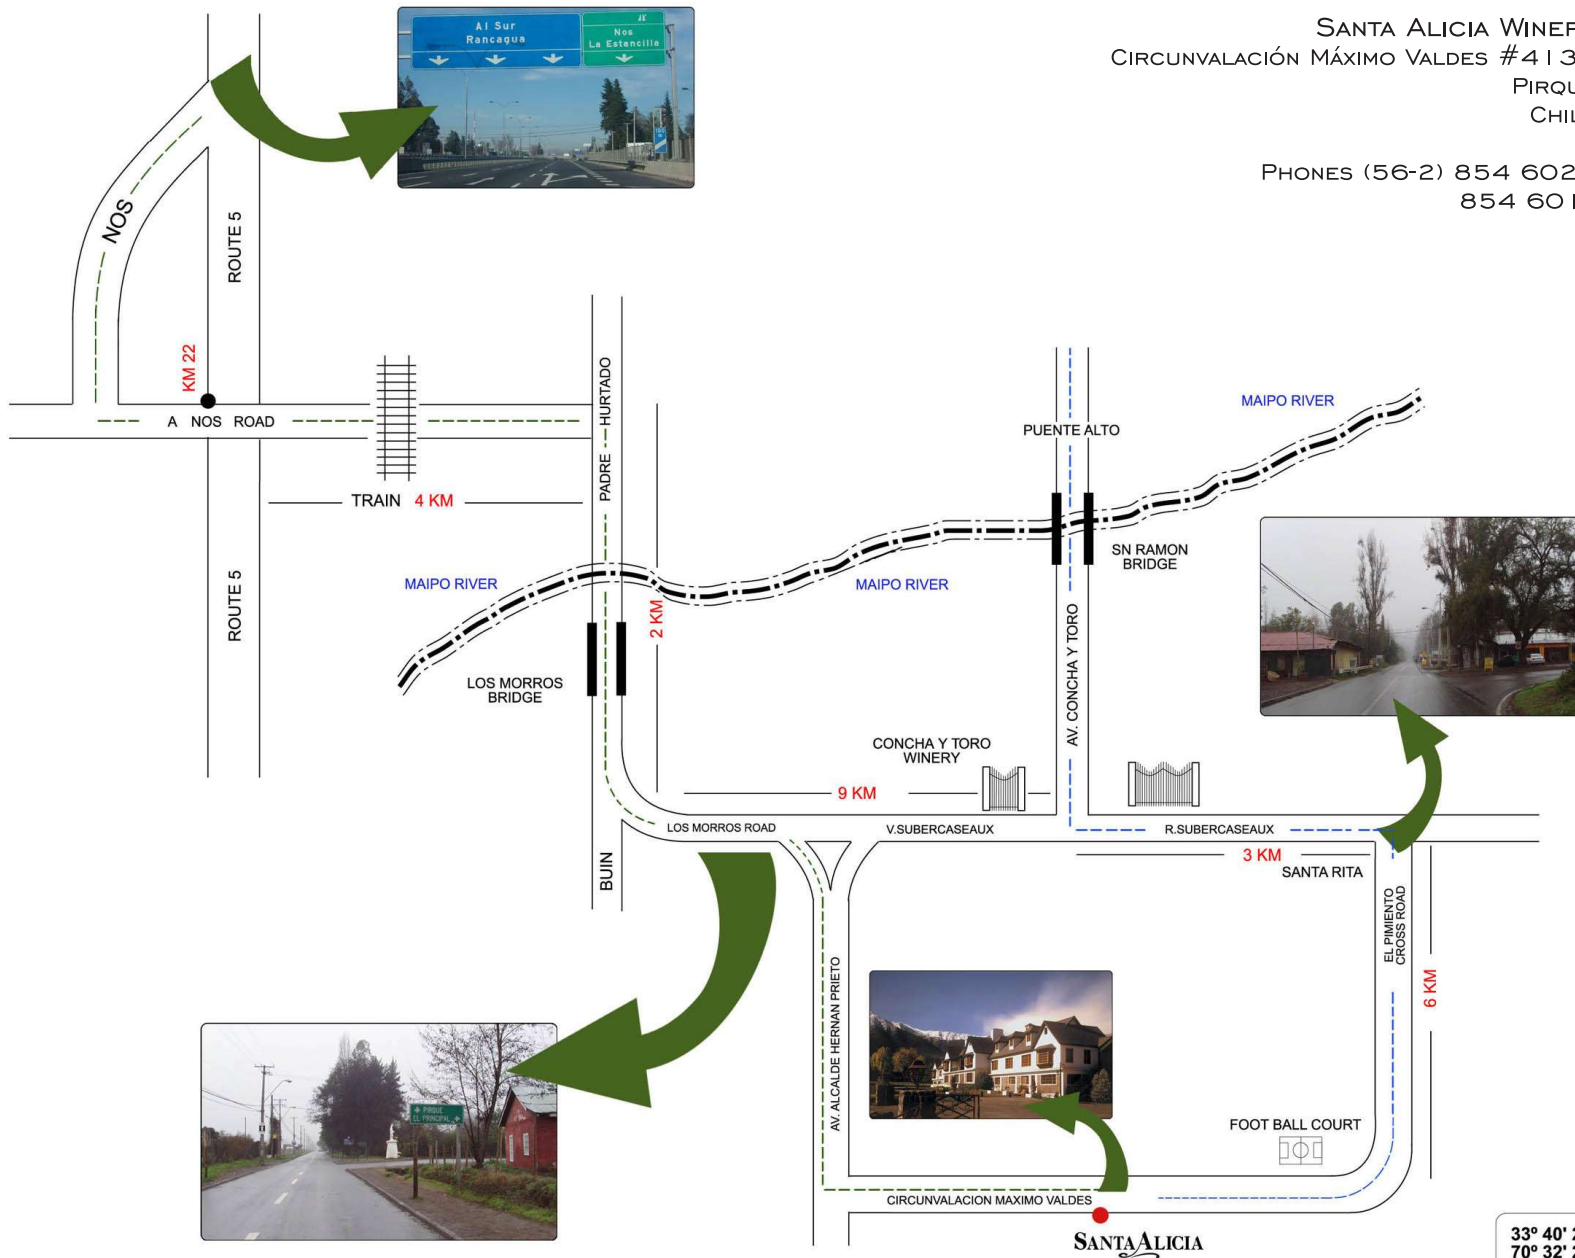

SANTA ALICIA WINERY
 CIRCUNVALACIÓN MÁXIMO VALDES #4 | 35
 PIRQUE
 CHILE

PHONES (56-2) 854 6021
 854 6018

33° 40' 21.1" S
 70° 32' 25.0" W